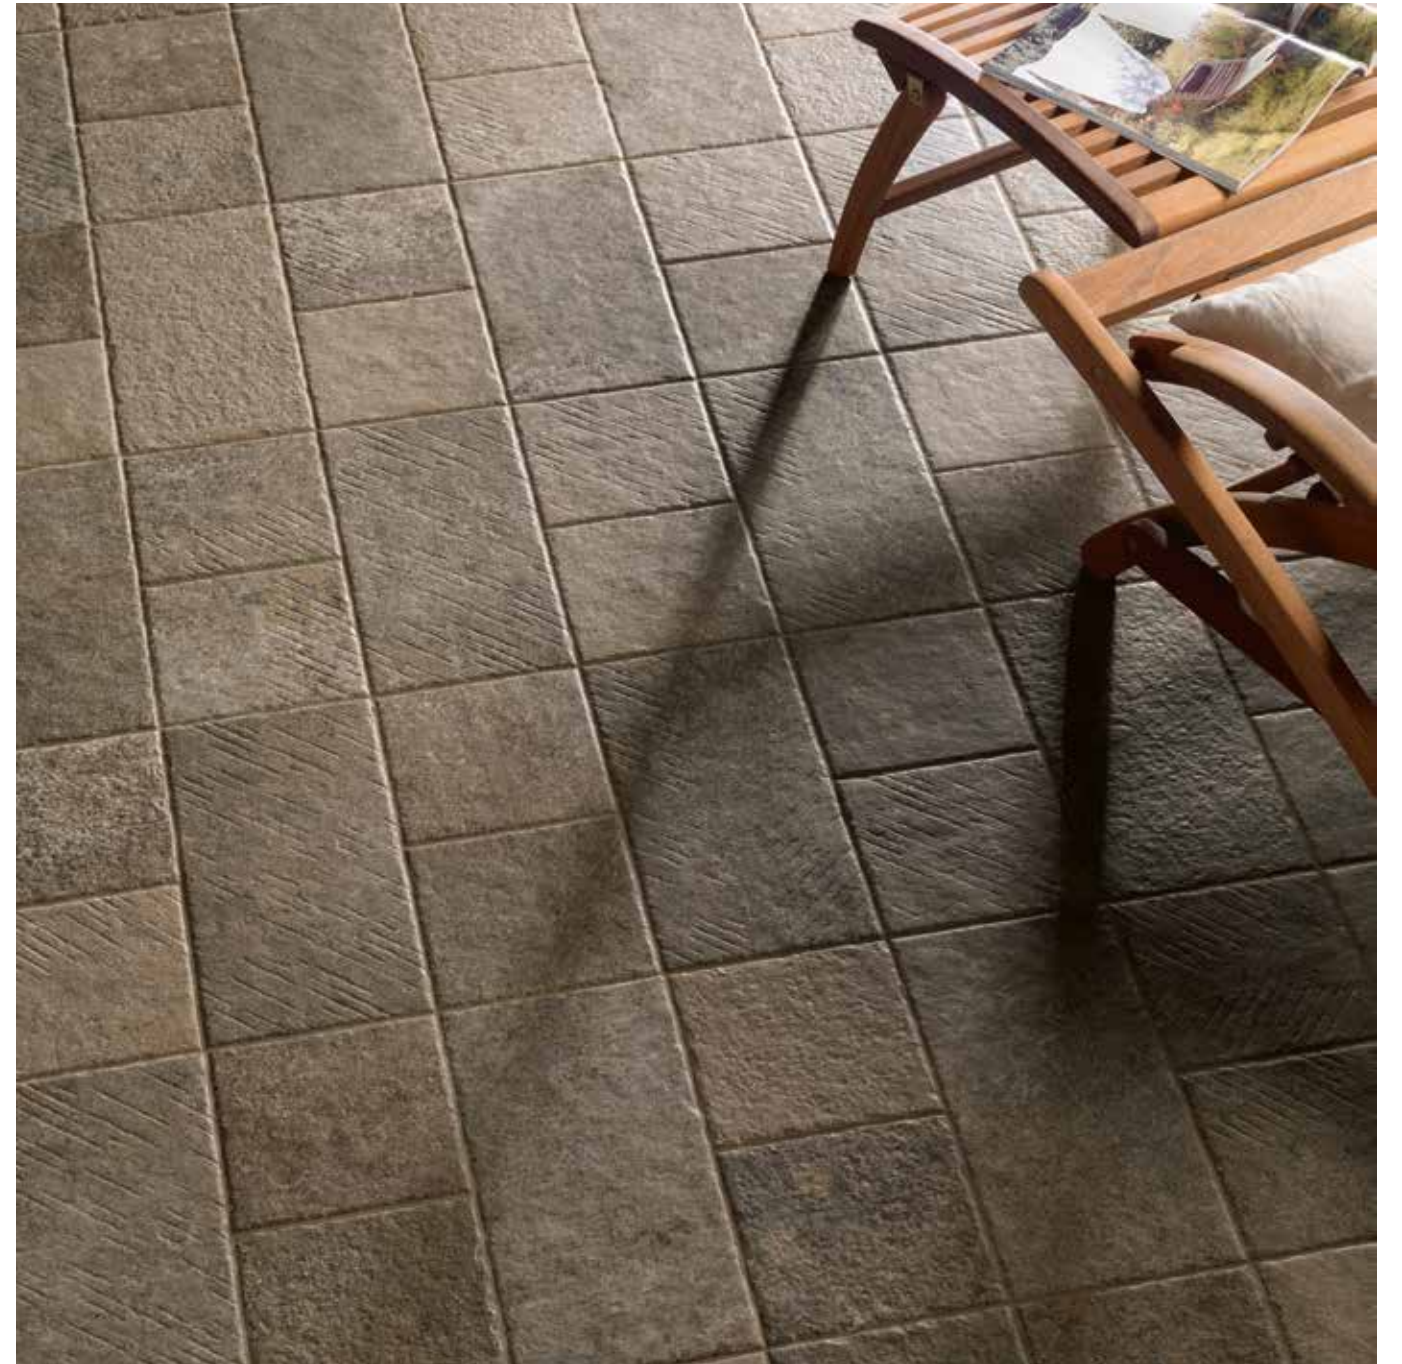

Rock White 20x20 - 20x40 . Ventaglio White-Brown

| STONE STYLE . ayers rock

Rock Grey 20x20 - 20x40 - Elemento a L monolitico

Rock Brown 20x20 - 20x40

ayers rock

ROCK WHITE

P006373J - 20x40 . 8"x16"

P006370J
20x20 . 8"x8"