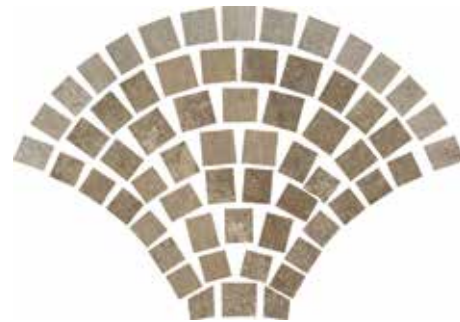

Rock White 20x20 - 20x40 . Ventaglio White-Brown

| STONE STYLE . ayers rock

Rock Grey 20x20 - 20x40 - Elemento a L monolitico

Rock Brown 20x20 - 20x40

ayers rock

ROCK WHITE

P006373J - 20x40 . 8"x16"

P006370J
20x20 . 8"x8"

P006376 - mosaico
30x30 . 12"x12"
(5x5 . 2"x2")

ROCK GREY

P006372J - 20x40 . 8"x16"

P006369J
20x20 . 8"x8"

P006375 - mosaico
30x30 . 12"x12"
(5x5 . 2"x2")

ROCK BROWN

P006371J - 20x40 . 8"x16"

P006368J
20x20 . 8"x8"

P006374 - mosaico
30x30 . 12"x12"
(5x5 . 2"x2")

P006399 - Ventaglio White-Brown
20xh59x94 . 8" xh23"¼x37"
(1 m² = 3 pz.)

P006398 - Ventaglio Grey-White
20xh59x94 . 8" xh23"¼x37"
(1 m² = 3 pz.)

P006397 - Ventaglio Brown-Grey
20xh59x94 . 8" xh23"¼x37"
(1 m² = 3 pz.)

● **DISPONIBILE IN TUTTI I COLORI**
Available in all colours
Disponible dans toutes les couleurs
In allen Farben erhältlich
Se comercializas en todos los colores

Battiscopa ●
10x40 nat.

Elemento a "L" monolitico "pressato" ●
4x15x30 (R12) nat.