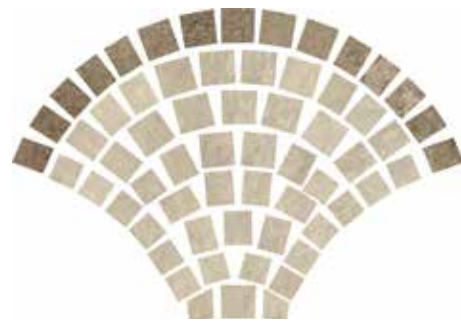

Rock White 20x20 - 20x40 . Ventaglio White-Brown

| STONE STYLE . ayers rock

Rock Grey 20x20 - 20x40 - Elemento a L monolitico

Rock Brown 20x20 - 20x40

ayers rock

ROCK WHITE

P006373J - 20x40 . 8"x16"

P006370J
20x20 . 8"x8"

P006376 - mosaico
30x30 . 12"x12"
(5x5 . 2"x2")

ROCK GREY

P006372J - 20x40 . 8"x16"

P006369J
20x20 . 8"x8"

P006375 - mosaico
30x30 . 12"x12"
(5x5 . 2"x2")

ROCK BROWN

P006371J - 20x40 . 8"x16"

P006368J
20x20 . 8"x8"

P006374 - mosaico
30x30 . 12"x12"
(5x5 . 2"x2")

P006399 - Ventaglio White-Brown
20xh59x94 . 8" xh23"¼x37"
(1 m² = 3 pz.)

P006398 - Ventaglio Grey-White
20xh59x94 . 8" xh23"¼x37"
(1 m² = 3 pz.)

P006397 - Ventaglio Brown-Grey
20xh59x94 . 8" xh23"¼x37"
(1 m² = 3 pz.)

● **DISPONIBILE IN TUTTI I COLORI**
Available in all colours
Disponible dans toutes les couleurs
In allen Farben erhältlich
Se comercializas en todos los colores

Battiscopa ●
10x40 nat.

Elemento a "L" monolitico "pressato" ●
4x15x30 (R12) nat.