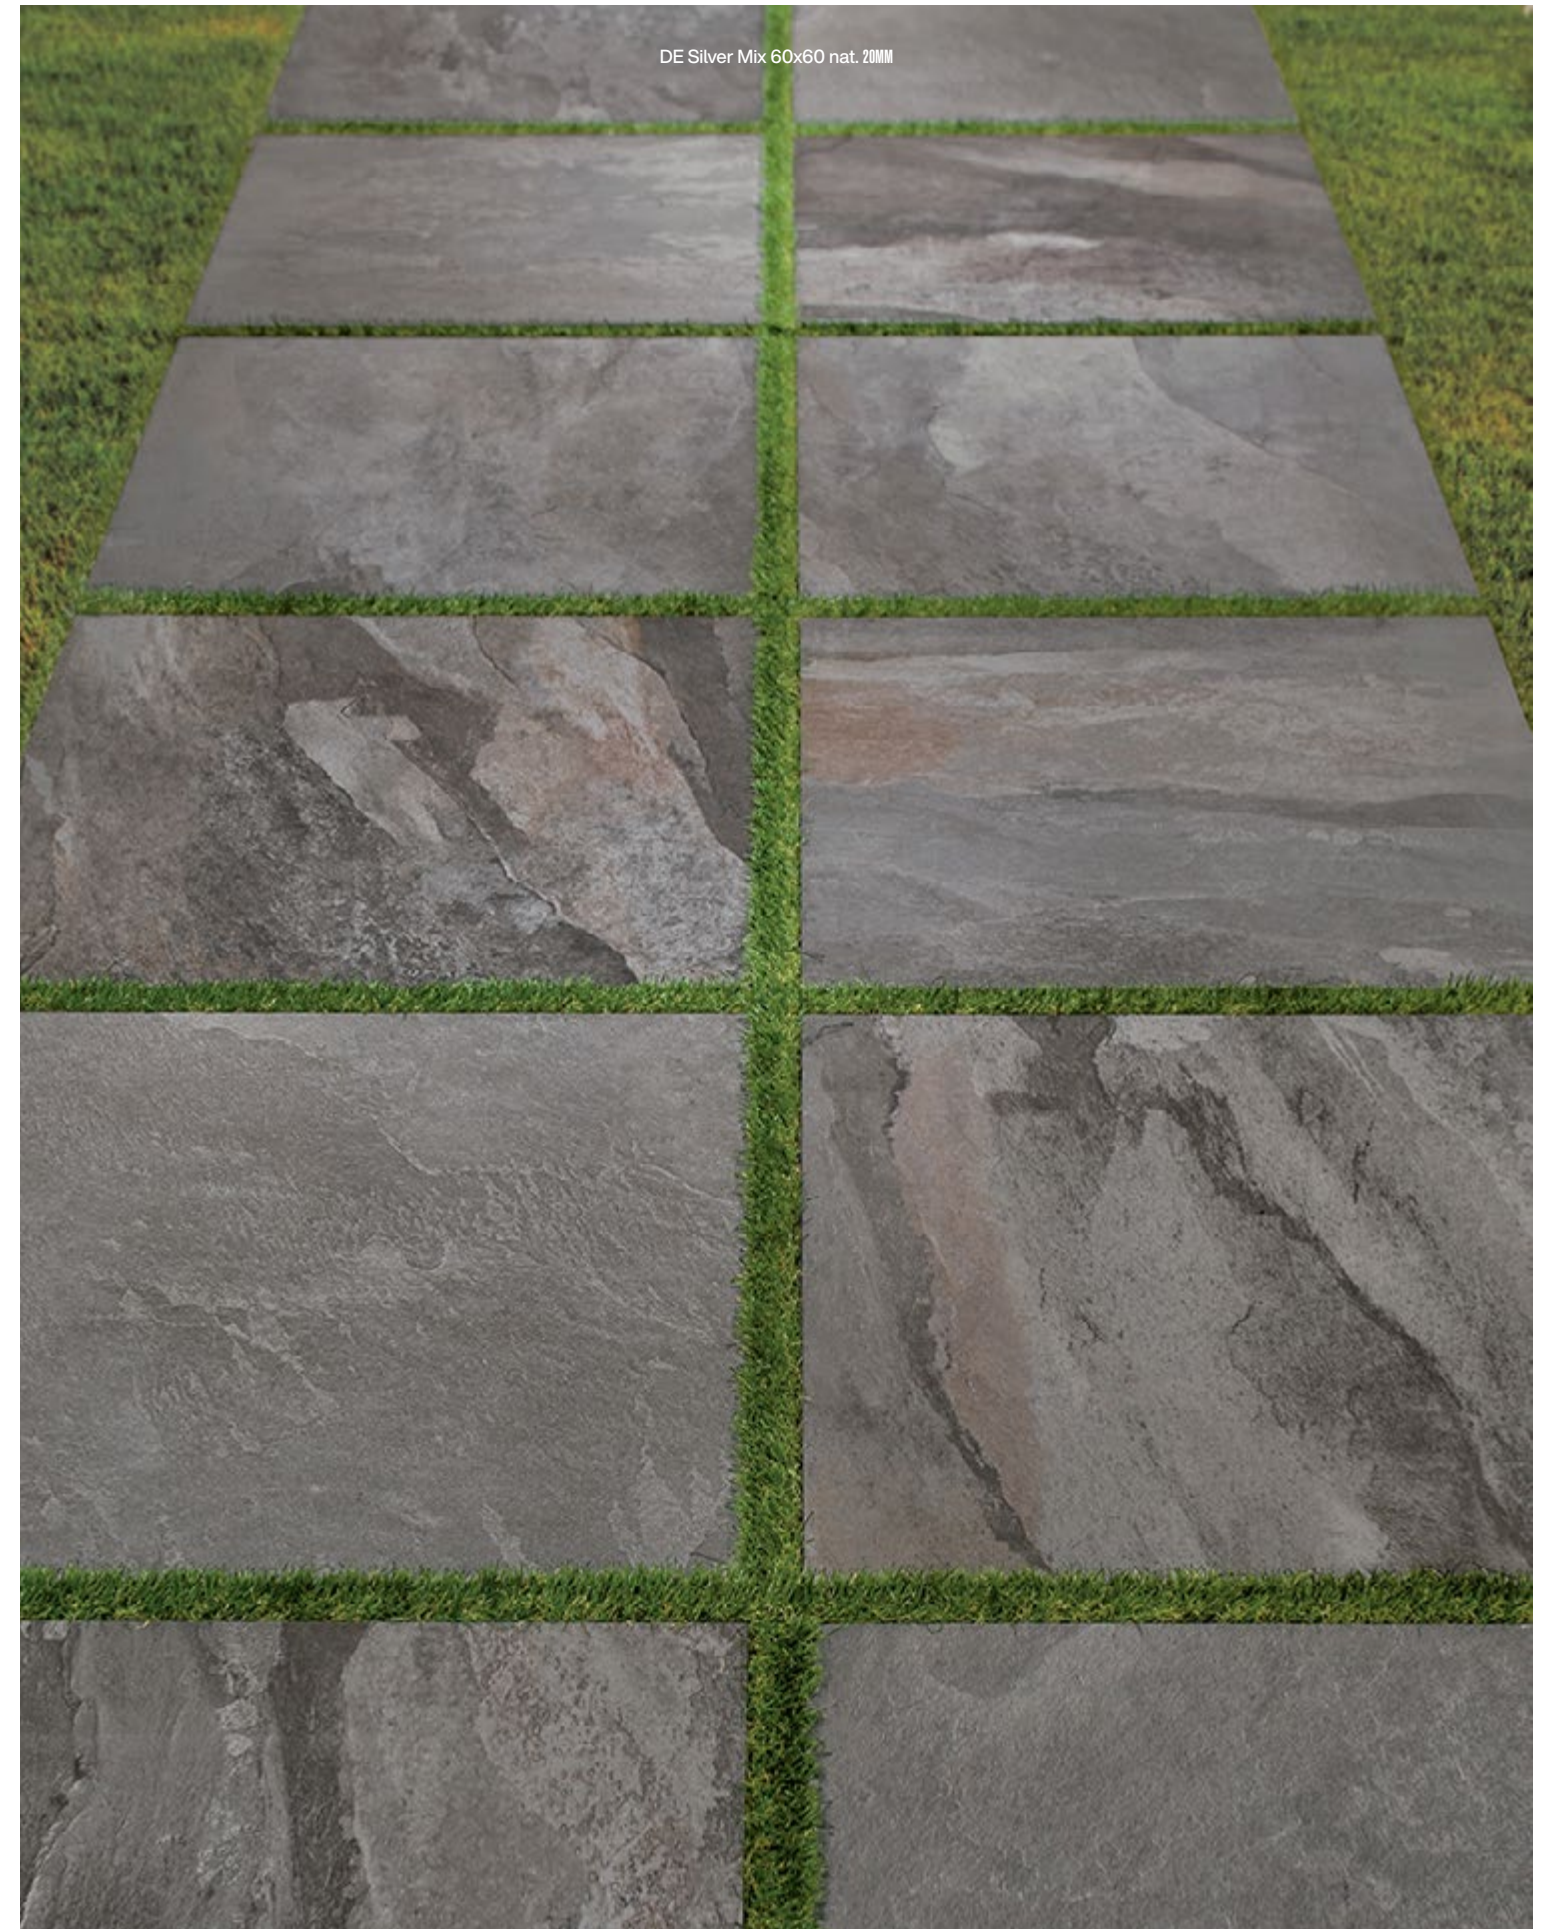

denverstone

DE Grey 60x60 nat. rett.
DE Grey 30x60 nat. rett.

DE White 30x60 nat. rett.

DE Silver Mix 60x60 nat. 20MM

DE WHITE

P007421J - **60x60** . 24"x24" nat.
P007495J - **60x60** . 24"x24" nat. rett.
P007585J - **60x60** . 24"x24" nat. 20MM
P007589J - **60x60** . 24"x24" rett. 20MM