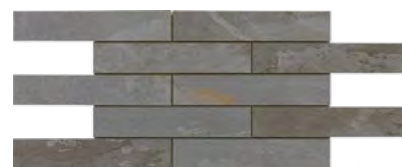

P007474 - muretto **30x60** . 12"x24" nat.