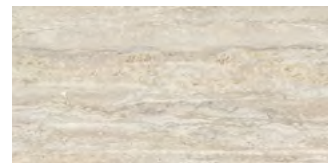

P011739 - **30x60** . 12"x24" nat. rett.
P011742 - **30x60** . 12"x24" honed rett.