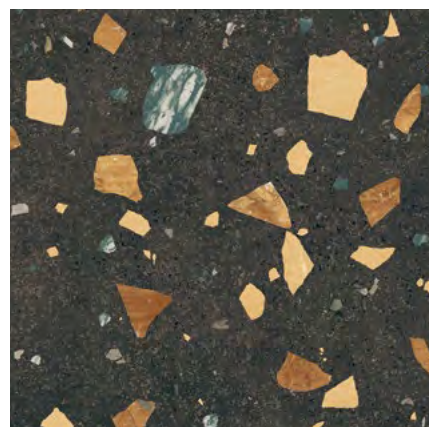

P012929 - 60x120 . 24"x48" rett.

P012930 - 80x80 . 32"x32" rett.

CF DARK

P010487 - 120x120 . 48"x48" rett.

P010518 - 60x120 . 24"x48" rett.

P010516 - 80x80 . 32"x32" rett.

● **DISPONIBILE IN TUTTI I COLORI**
Available in all colours
Disponible dans toutes les couleurs
In allen Farben erhältlich
Se comercializas en todos los colores