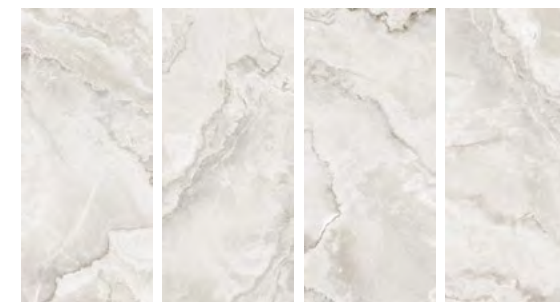

SU ONICE WHITE