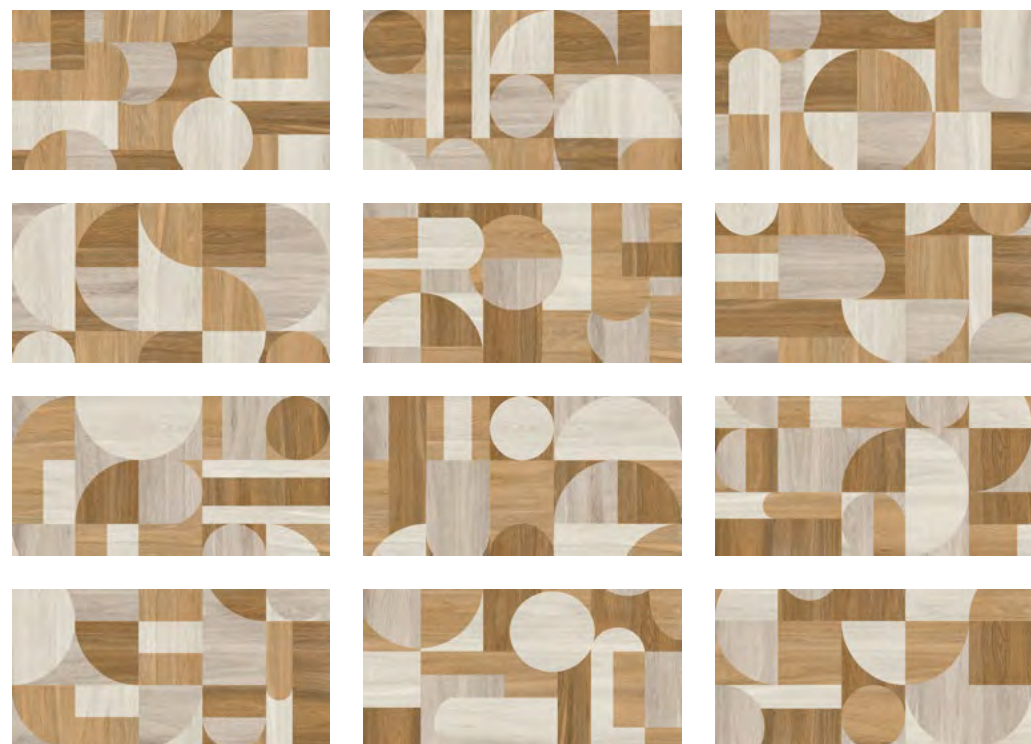

ED Connect 60x120 rett.