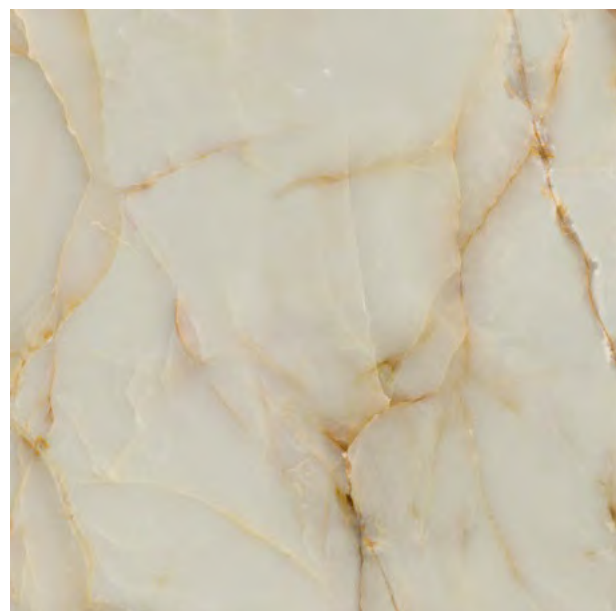

SU Breccia Grey 120x120 shine rett.

SU ONICE PERLA

P012763 - **120x120** . 48"x48" natural rett.
P012761 - **120x120** . 48"x48" shine rett.

P012765 - **60x120** . 24"x48" natural rett.
P012767 - **60x120** . 24"x48" shine rett.