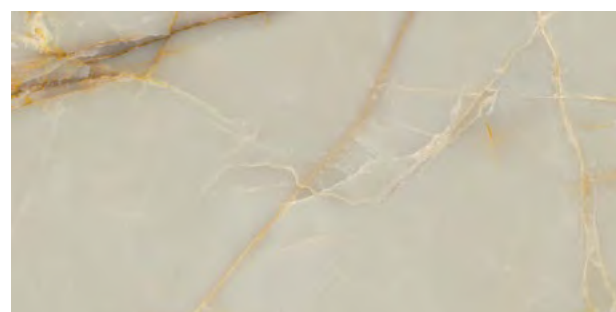

SU Breccia Grey 120x120 shine rett.

SU ONICE PERLA

P012763 - **120x120** . 48"x48" natural rett.
P012761 - **120x120** . 48"x48" shine rett.

P012765 - **60x120** . 24"x48" natural rett.
P012767 - **60x120** . 24"x48" shine rett.