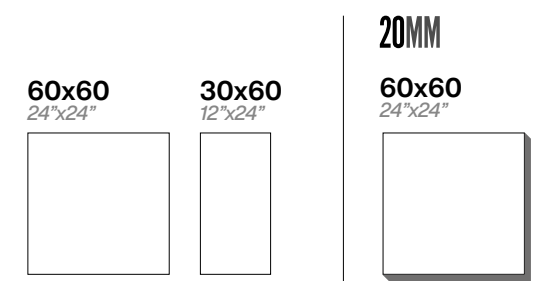

PESI E IMBALLI WEIGHT AND PACKAGING	SPESSORE THICKNESS	Pz x	Mq x	Kg x	x	Mq x	Kg x
60x60	8,5	4	1,44	25,00	40	57,60	1020,00
30x60	8,5	7	1,26	24,76	40	50,40	1010,36
30x60 Grip	8,5	7	1,26	24,76	40	50,40	1010,36
30x30 (7,5x7,5) Mosaico	8,5	5	0,45	8,60			
30x60 Muretto 3D	8,5	4	0,72	16,83			
30x60 Muretto	8,5	5	0,90	20,00			
7x60 Battiscopa	8,5	12	7,2 ML	14,00			
33x60x3 Gradone Assemblato	8,5	4	2,4 ML	18,00			
33x33x3 Ang. Gradone Assemblato	8,5	2	0,66 ML	5,00			
OUTDOOR							
60x60 20MM	20	2	0,72	32,60	32	23,04	1062,00
60x60 Gradone Lineare 20MM	20	2	1,20 ML	31,80			
60x60 Gradone Angolare 20MM	20	2	1,20 ML	31,80			
30x60 Gradone Lineare 20MM	20	1	0,60 ML	8,00			
30x60 Gradone Angolare 20MM	20	2	1,20 ML	8,00			
15x60x4 Elemento L 20MM	20	2	1,20 ML	10,00