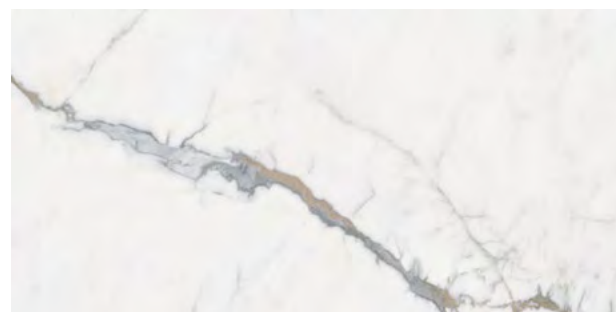

P010786 - **60x120** . 24"x48" natural rett.
P010781 - **60x120** . 24"x48" shine rett.