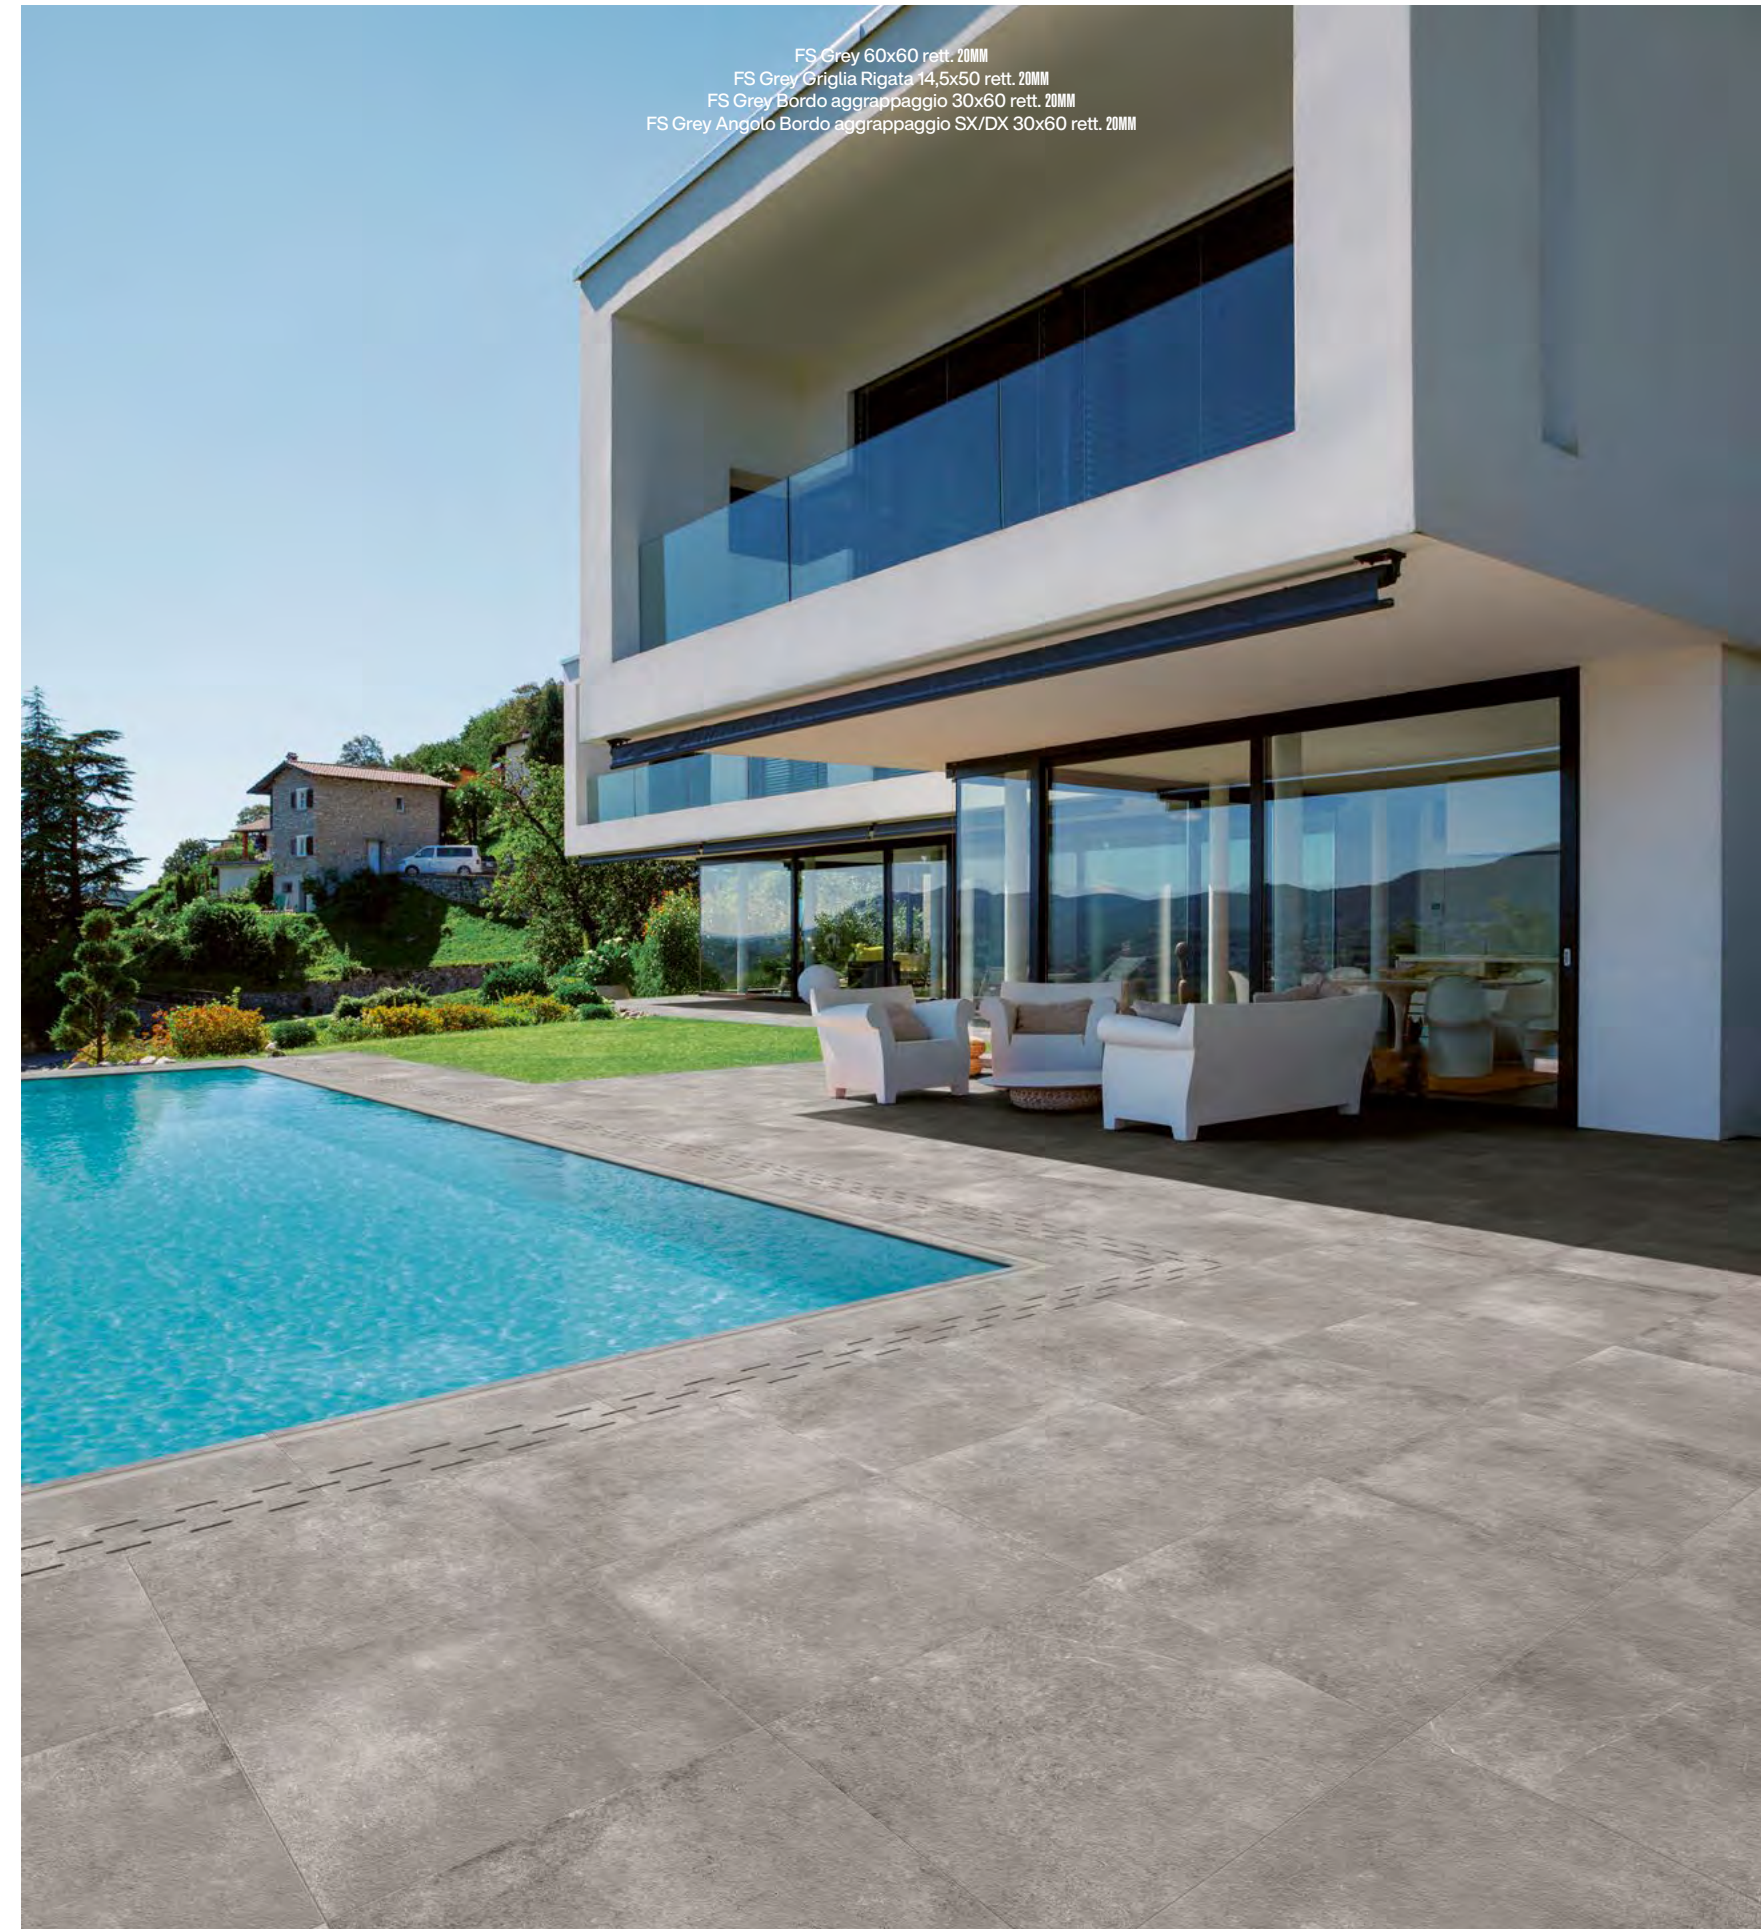

FS Grey 60x60 rett. 20MM
FS Grey Origlia Rigata 14,5x50 rett. 20MM
FS Grey Bordo aggrappaggio 30x60 rett. 20MM
FS Grey Angolo Bordo aggrappaggio SX/DX 30x60 rett. 20MM