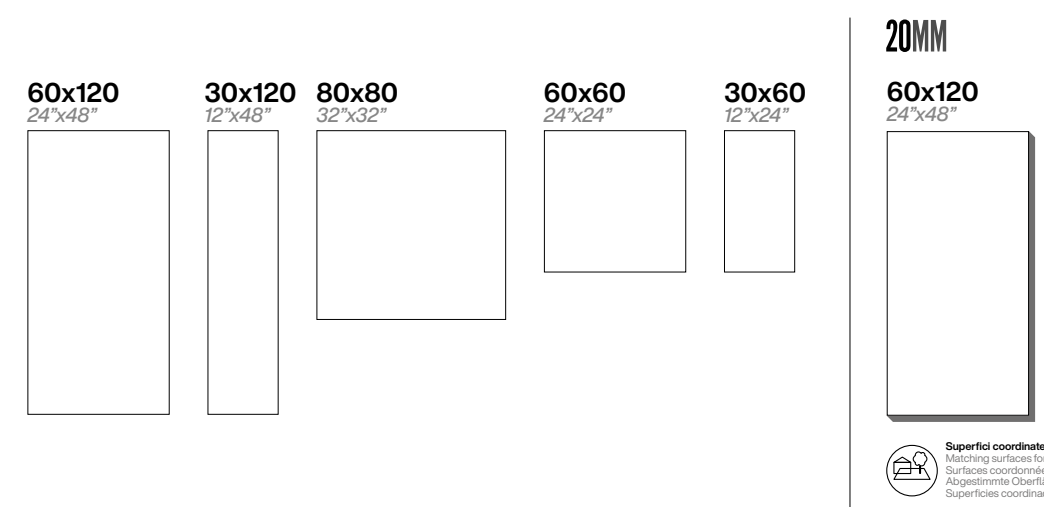

PESI E IMBALLI WEIGHT AND PACKAGING	SPESSORE THICKNESS	Pz x	Mq x	Kg x	x	Mq x	Kg x
60x120	8,5	2	1,44	28,30	32	46,08	925,47
60x120 Grip	8,5	2	1,44	28,30	32	46,08	925,47
30x120	8,5	3	1,08	21,22	54	58,32	1145,88
80x80	8,5	2	1,28	25,15	44	56,32	1126,69
60x60	8,5	4	1,44	25,00	40	57,60	1020,00
30x60	8,5	7	1,26	24,28	40	50,40	1010,36
30x30 Mosaico Elements	8,5	5	0,45	8,60			
32x32 Mosaico Weaving	8,5	4	0,40	8,10			
75x60 Battiscopa	8,5	12	7,20 ML	14,00			
7x80 Battiscopa	8,5	10	8,00 ML	18,50			
7x120 Battiscopa	8,5	6	7,20 ML	14,00			
33x60x3 Gradone Assemblato	8,5	4	2,40 ML	18,00			
33x33x3 Ang. Gradone Assemblato	8,5	2	0,66 ML	5,00			
33x120x3 Gradone Assemblato	8,5	1	1,20 ML	17,00			
33x120x3 Ang. Gradone Assemblato	8,5	1	1,20 ML	17,00			
OUTDOOR							
60x120 20MM	20	1	0,72	32,70	26	18,72	870,00
60x120 Gradone Lineare 20MM	20	1	1,20 ML	33,80			
60x120 Gradone Angolare 20MM	20	1	1,20 ML	33,80			
15x120x4 Elemento a L 20MM	20	1	1,20 ML	11,50