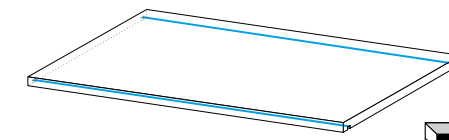

Copertina lineare costa retta

Linear straight edge cover
Couverture
Laengsabdeckung mit gerader Kante
Vierteaguas lineal costa recta