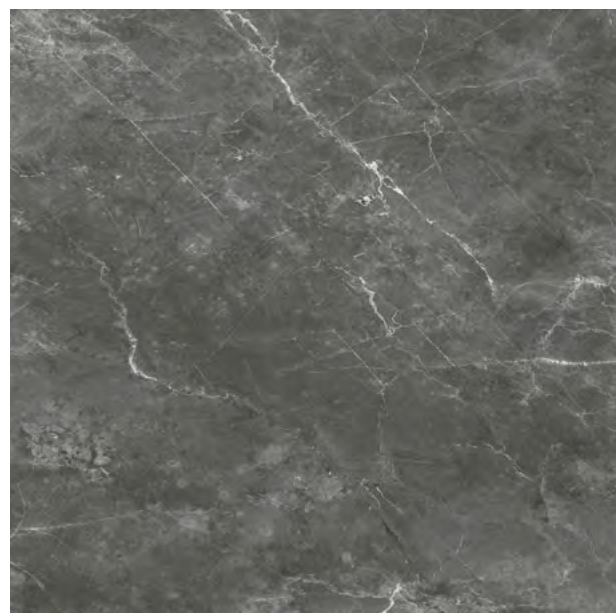

SU EMPERADOR DARK

P009777J - 120x120 . 48"x48" natural rett.
P009401J - 120x120 . 48"x48" shine rett.