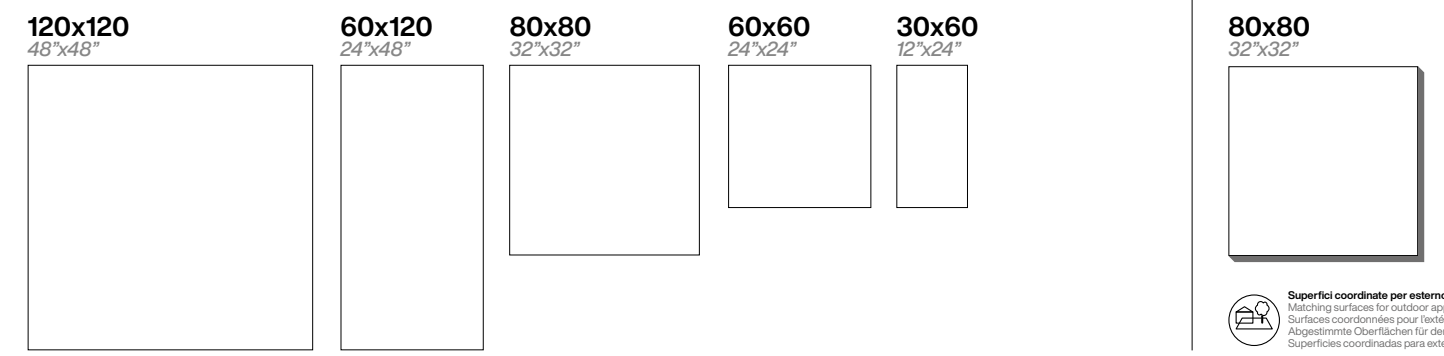

20MM

80x80 32"x32"