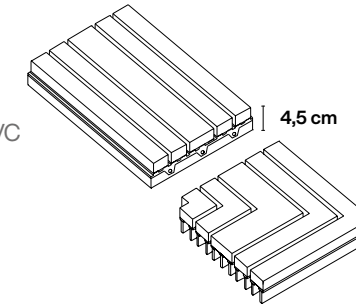

Griglia su PVC

Drain on PVC
Grille sur PVC
Gitter auf PVC
Rejilla de drenaje con soporte en PVC