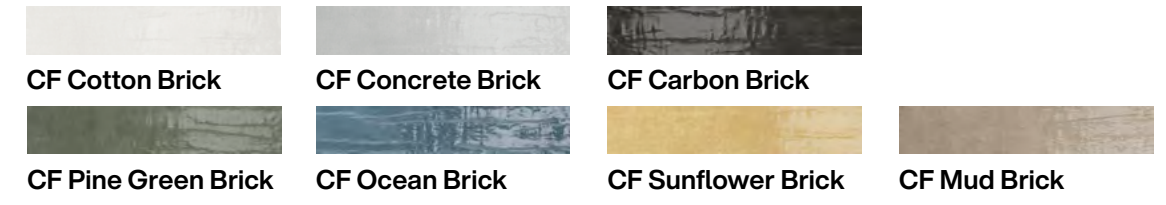

CF Cotton Brick CF Concrete Brick CF Carbon Brick
CF Pine Green Brick CF Ocean Brick CF Sunflower Brick CF Mud Brick

PESI E IMBALLI WEIGHT AND PACKAGING	SPESSORE THICKNESS	Pz x	Mq x	Kg x	x	Mq x	Kg x
120x120	8,5	1	1,44	28,30	38	54,72	1105,25
60x120	8,5	2	1,44	28,30	32	46,08	925,47
80x80	8,5	2	1,28	25,15	44	56,32	1126,69
60x60	8,5	4	1,44	25,00	40	57,60	1020,00
60x60 Grip	8,5	4	1,44	25,00	40	57,60	1020,00
30x60	8,5	7	1,26	24,76	40	50,40	1010,36
7,5x40 Brick	8,5	44	1,32	24,14	36	47,52	889,00
30x30 Mosaico	8,5	5	0,45	8,00			
30x60 Modernist	8,5	5	0,90	20,00			
72x120 Battiscopa	8,5	6	7,20 ML	12,00			
75x60 Battiscopa	8,5	12	7,20 ML	12,00			
120 Listello copriangolo	8,5	6	7,20 ML	0,50			
3x33x120 Gradone Assemblato	8,5	1	1,20 ML	12,00			
3x33x120 Ang. Gradone Assemblato	8,5	1	1,20 ML	12,00			
3x33x60 Gradone Assemblato	8,5	4	2,40 ML	18,00			
3x33x60 Ang. Gradone Assemblato SX / DX	8,5	2	1,20 ML	10,00			
OUTDOOR							
80x80 20MM	20	1	0,64	29,07	40	25,60	1183,00
80x80 Gradone Lineare 20MM	20	1	0,80 ML	28,26			
80x80 Gradone Angolare 20MM	20	1	0,80 ML	28,26			
15x80x4 Elemento a L. 20MM	20	2	1,60 ML	14,00