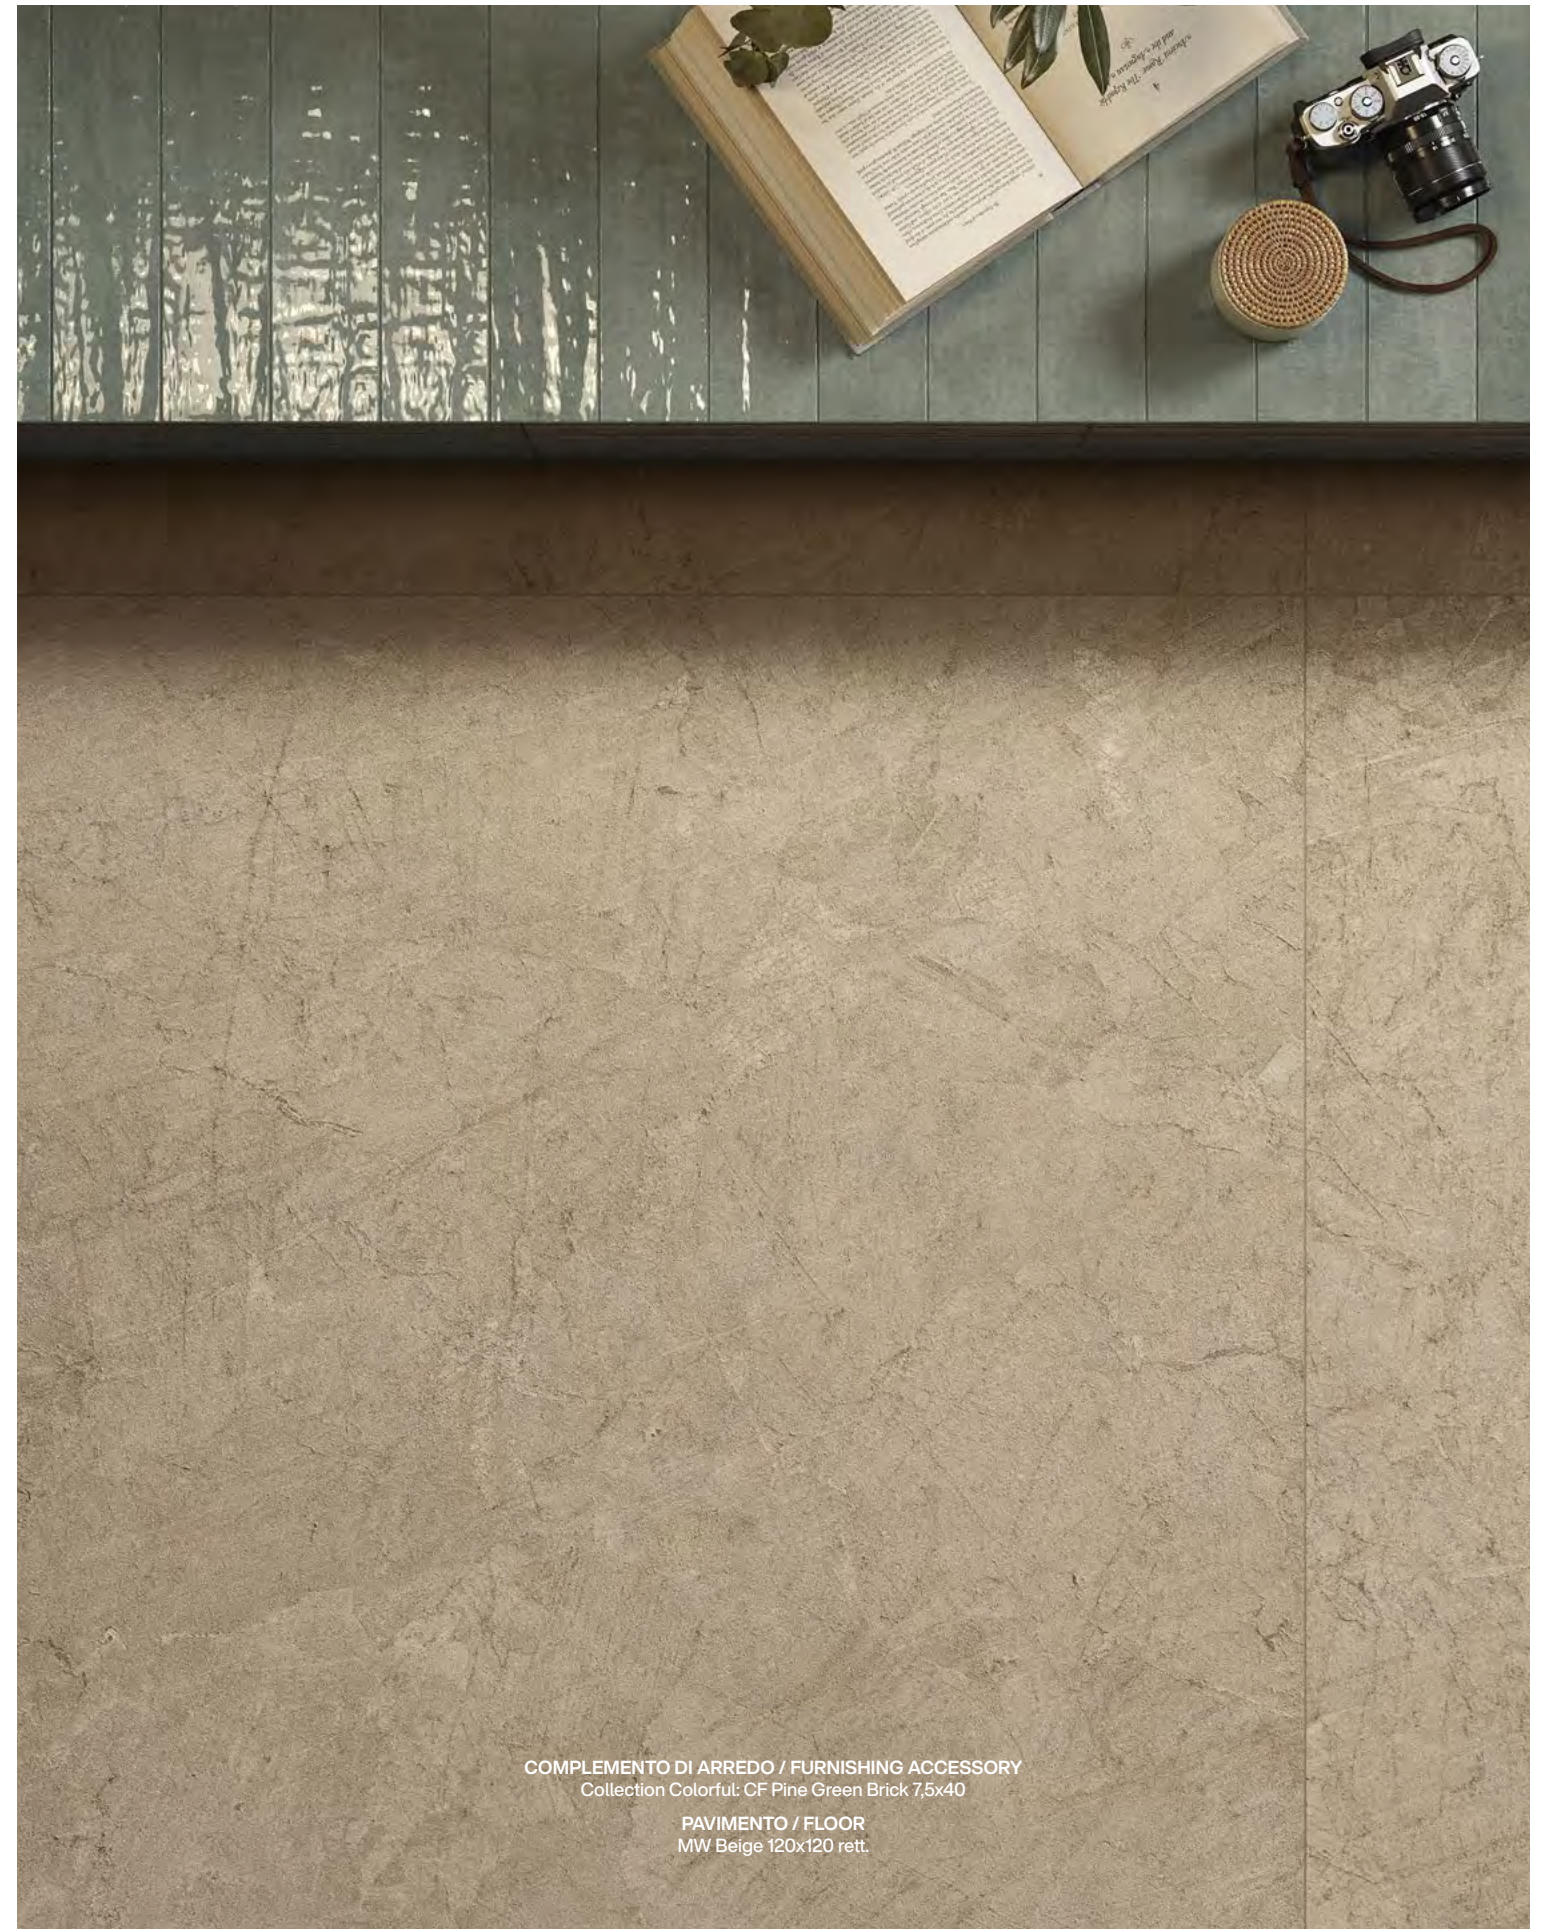

mindwalk

RIVESTIMENTO / WALL
MW White 120x120 rett. - MW White 60x120 rett.
Collection Arkè: AK Miele 20x120 rett.

PAVIMENTO / FLOOR
MW White Woody 120x120 rett.

INDEX

COMPLEMENTO DI ARREDO / FURNISHING ACCESSORY
 Collection Arkè: AK Tortora 20x120 rett.
 PAVIMENTO / FLOOR
 MW Beige 120x120 rett.