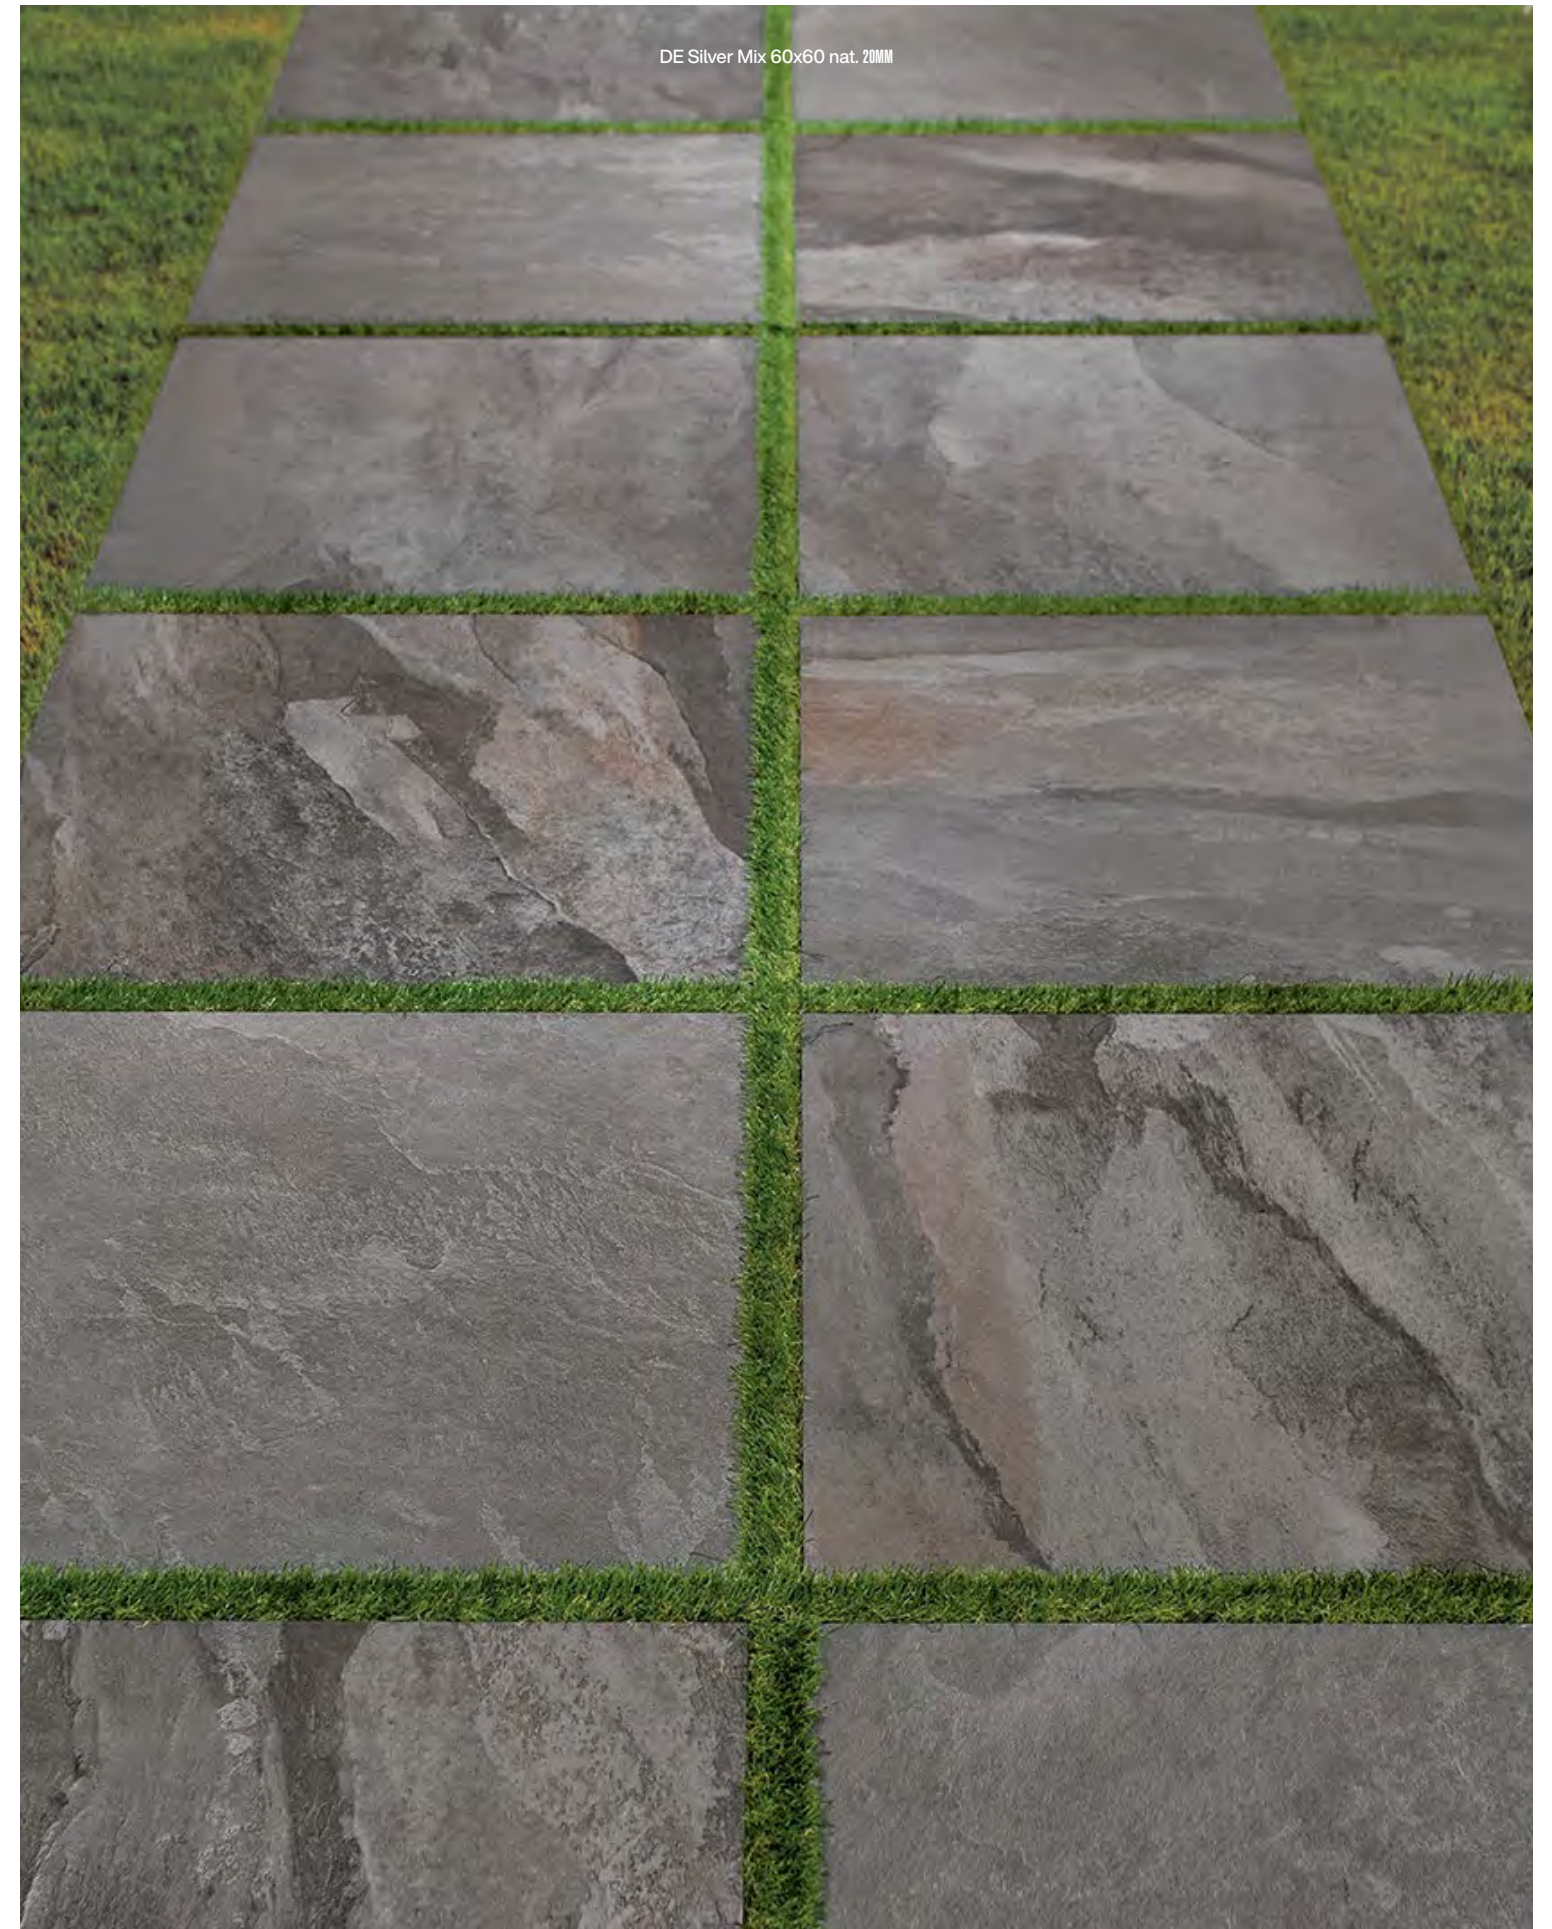

DE Silver Mix 60x60 nat. 20MM