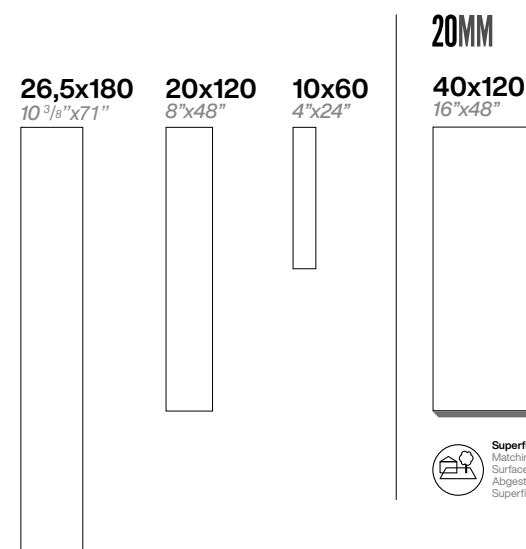

ED Brown

ED Honey

PESI E IMBALLI WEIGHT AND PACKAGING	SPESSORE THICKNESS	Pz x	Mq x	Kg x	x	Mq x	Kg x
26,5x180	8,5	2	0,954	18,75	54	51,52	1042,29
20x120	8,5	5	1,20	22,60	48	57,60	1085,00
20x120 Grip	8,5	5	1,20	22,60	48	57,60	1085,00
10x60	8,5	10	0,60	11,30	60	36,00	678,00
20x120 Energize	8,5	6	1,44	27,12	24	34,56	650,88
60x120 Connect	8,5	2	1,44	28,30	32	46,08	925,47
6,5x90 Battiscopa	8,5	10	9,00 ML	17,10			
6,5x120 Battiscopa	8,5	6	7,20 ML	14,00			
20x120x3 Gradone Assemblato	8,5	2	2,40 ML	33,80			
OUTDOOR							
40x120 20MM	20	1	0,48	21,80	54	25,92	1197,00
40x120 Gradone Lineare 20MM	20	1	1,20 ML	23,50			
15x120x4 Elemento a L. 20MM	20	1	1,20 ML	11,50