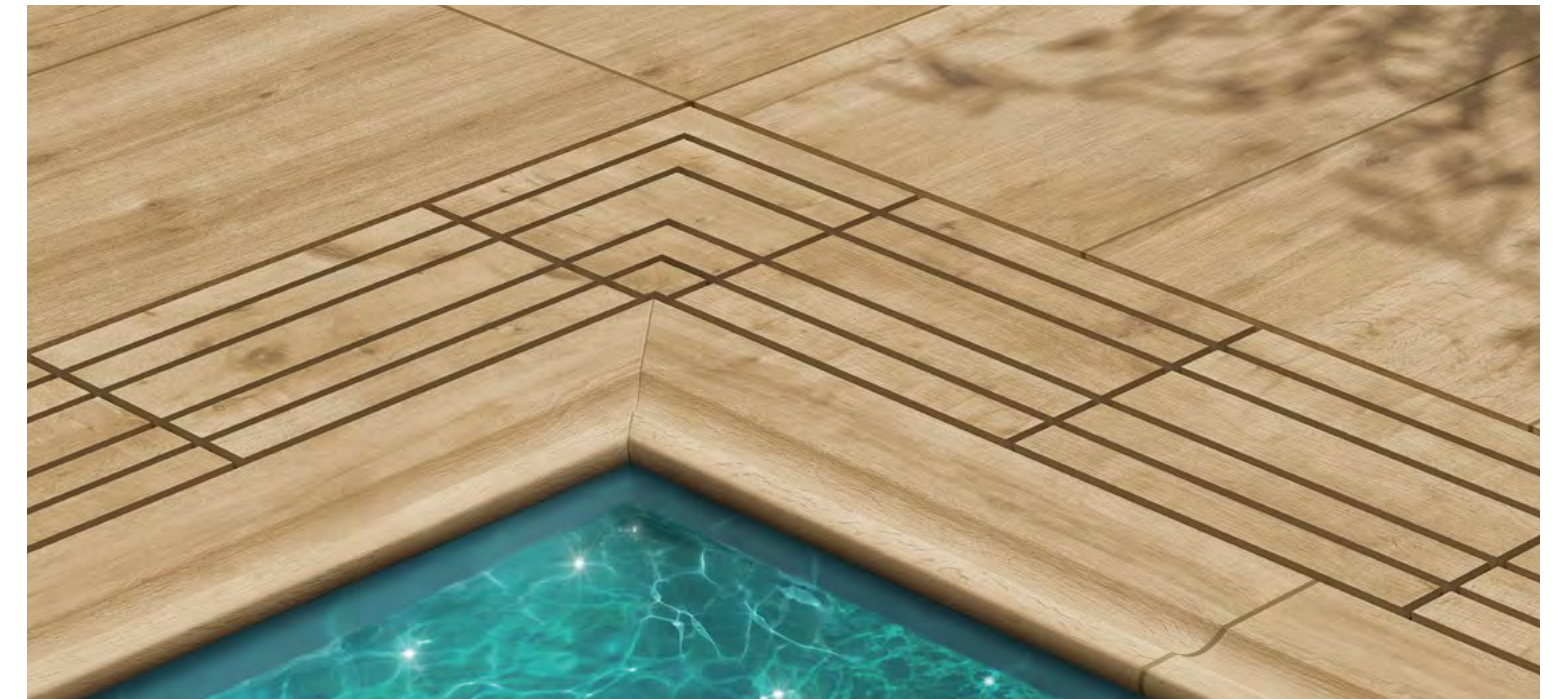

Ordine minimo 20 pezzi

Minimum order 20 pcs

Commande minimum 20 pcs

Mindestbestellmenge 20 Stück

Pedido mínimo 20 Pcs