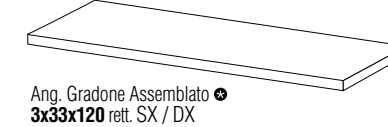

Battiscopa
7x120 rett.

Gradone Assemblato
3x33x60 rett.

Ang. Gradone Assemblato
3x33x33 rett. SX / DX

Gradone Assemblato
3x33x120 rett.

Ang. Gradone Assemblato
3x33x120 rett. SX / DX

recode

RIVESTIMENTO / WALL
RE White Lines 30x60 rett.
Collection Arkè: AK Tortora 26,5x180 rett.