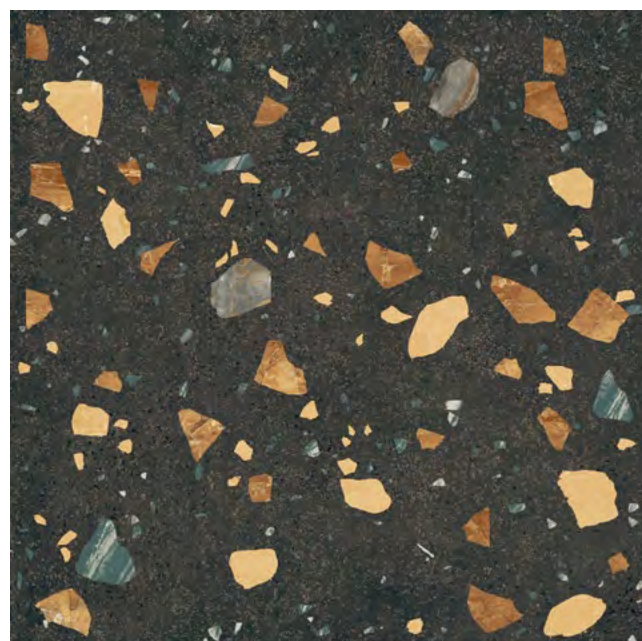

CF DARK

P010487 - 120x120 . 48"x48" rett.